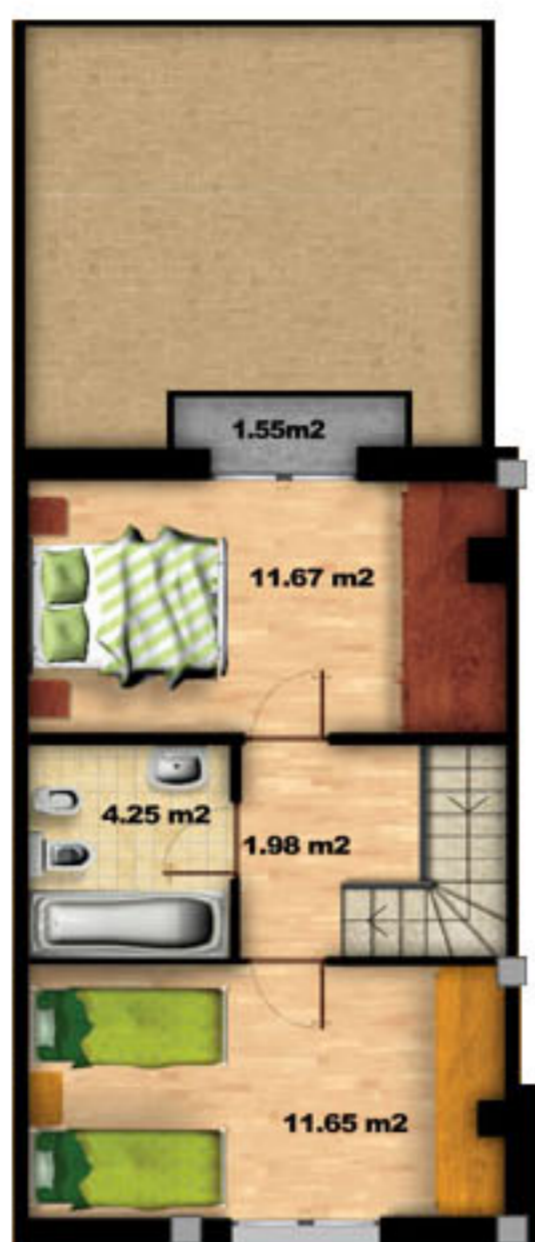

Vivienda 3

Sup. Útil Int.: **88.90 m²**
 Sup. Terraza: **22.50 m²**
 Sup. Útil Total: **111.40 m²**

Planta Baja

Planta Primera

Bajocubierta