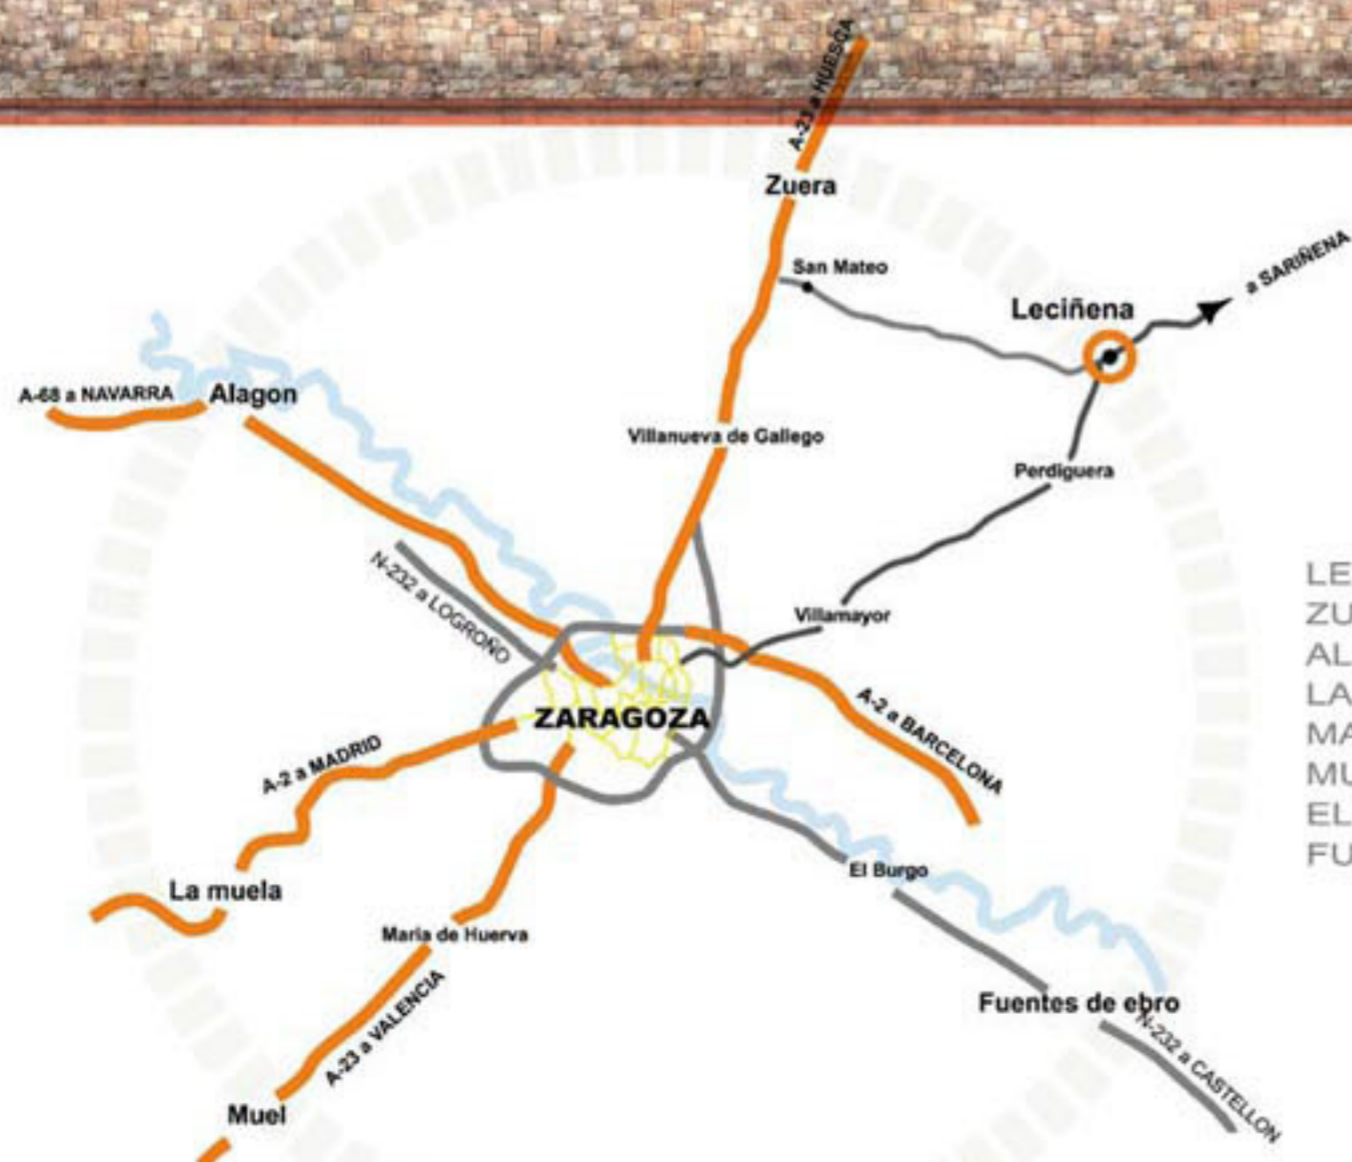

Urbanización "LOS TAPIALES" en LECIÑENA (Zaragoza)

Vivienda 3
Planta Baja

Sup. Útil Cerrada: **69.74 m2**
Sup. Terraza: **82.00 m2**

Cesáreo Alierta, 4
(Pasaje Miraflores, local 2)
50008 Zaragoza (España)

Tel. 976 213 498 Fax. 976 482 187
info@artisgp.com

LECIÑENA	30 Km
ZUERA	29 Km
ALAGON	26 Km
LA MUELA	27 Km
MARIA DE HUERVA	18 Km
MUEL	31 Km
EL BURGO DE EBRO	16 Km
FUENTES DE EBRO	28 Km